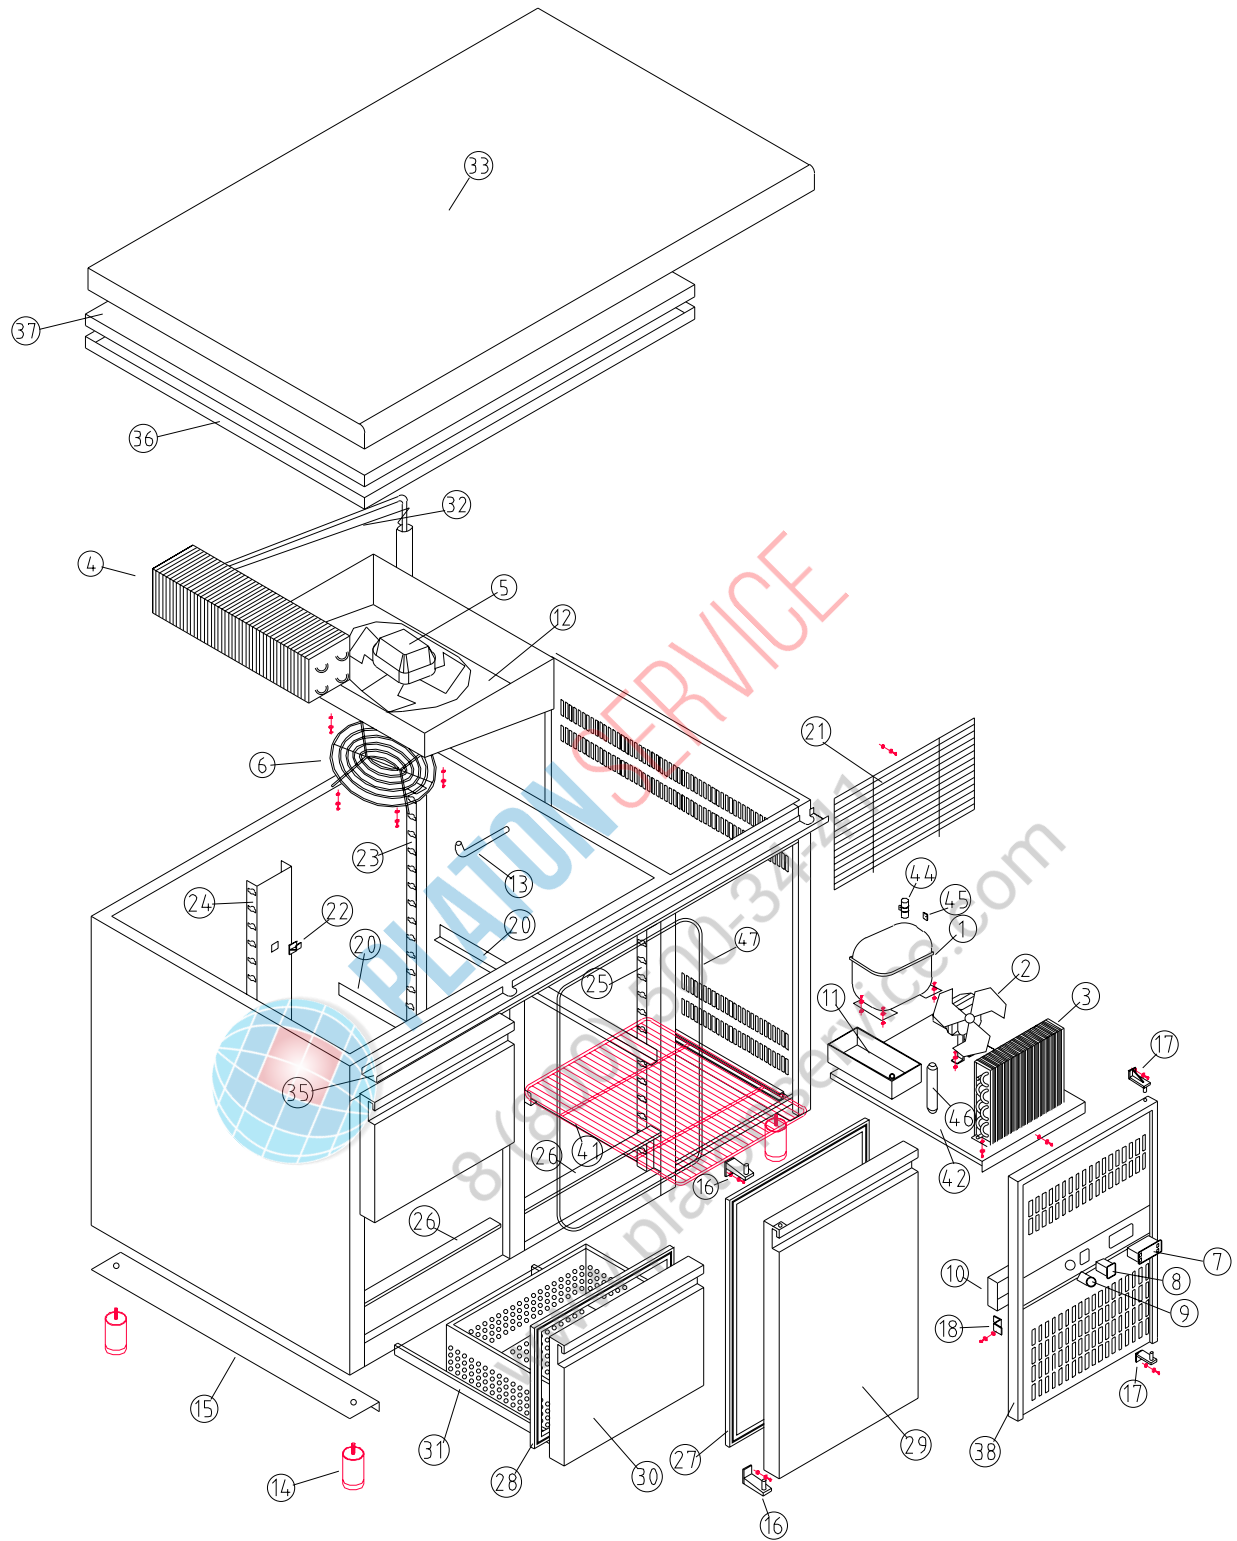

COMÚN A

- MFP-GN - Mesas Frías de Refrigeración Gastronorma 1/1
- MFP-GN-nC - Mesas Frías de Refrigeración Gastronorma 1/1 con Cajones
- MCP-GN - Mesas Frías de Refrigeración Gastronorma 1/1 Central

	Firma	Fecha
Dibujado	M. Mellado	4-8-97
Proyectado		
Comprobado		

DESPIECE MESAS
REFRIGERACION (tropical)

Código
DSP0035

FAGOR
FAGOFRI S. A.